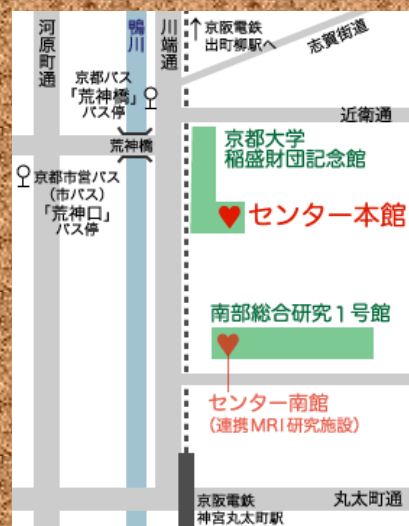

主催： 学際融合教育研究推進センター 心の先端研究ユニット
共催： パナソニック株式会社

心の先端研究ユニット

年次総会 ・ ポスター研究交流会

スケジュール

2016年2月14日(日)

@京都大学 稲盛財団記念館 **センター本館**

12:00~13:30

心の先端研究ユニット年次総会

※申込不要・参加無料

14:00~17:00

こころのポスター研究交流会

研究交流ポスター会は軽食・飲み物付き!

学生： 500円

教職員： 1000円

参加申込は、下記の**申込フォーム**から。

心の先端研究ユニットは、心理学・認知科学・脳科学や社会科学の分野を超えた学際研究を行い、物理的・社会的環境との相互作用による心のはたらきを解明するための先端研究を推進しています。そして、心理学専門教育の充実をはかるために授業開講をし、若手研究者交流会を企画しています。

研究・教育活動を通して、現代社会が抱える多様な心の問題の実践的な解決に向けて研究しています。