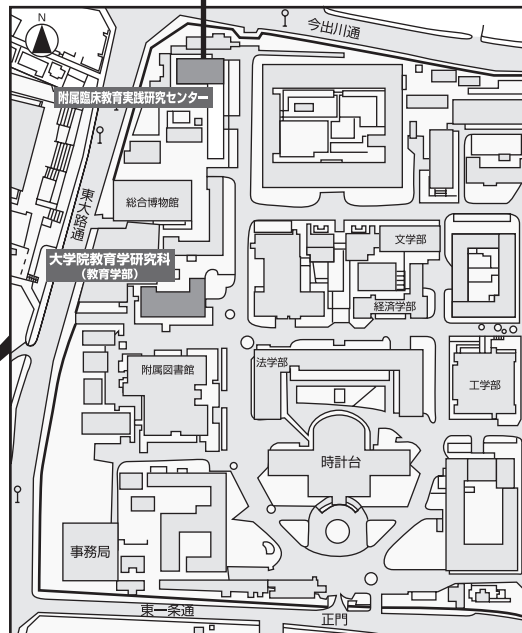

心理教育相談室

TEL 075-753-3056

京都市路図